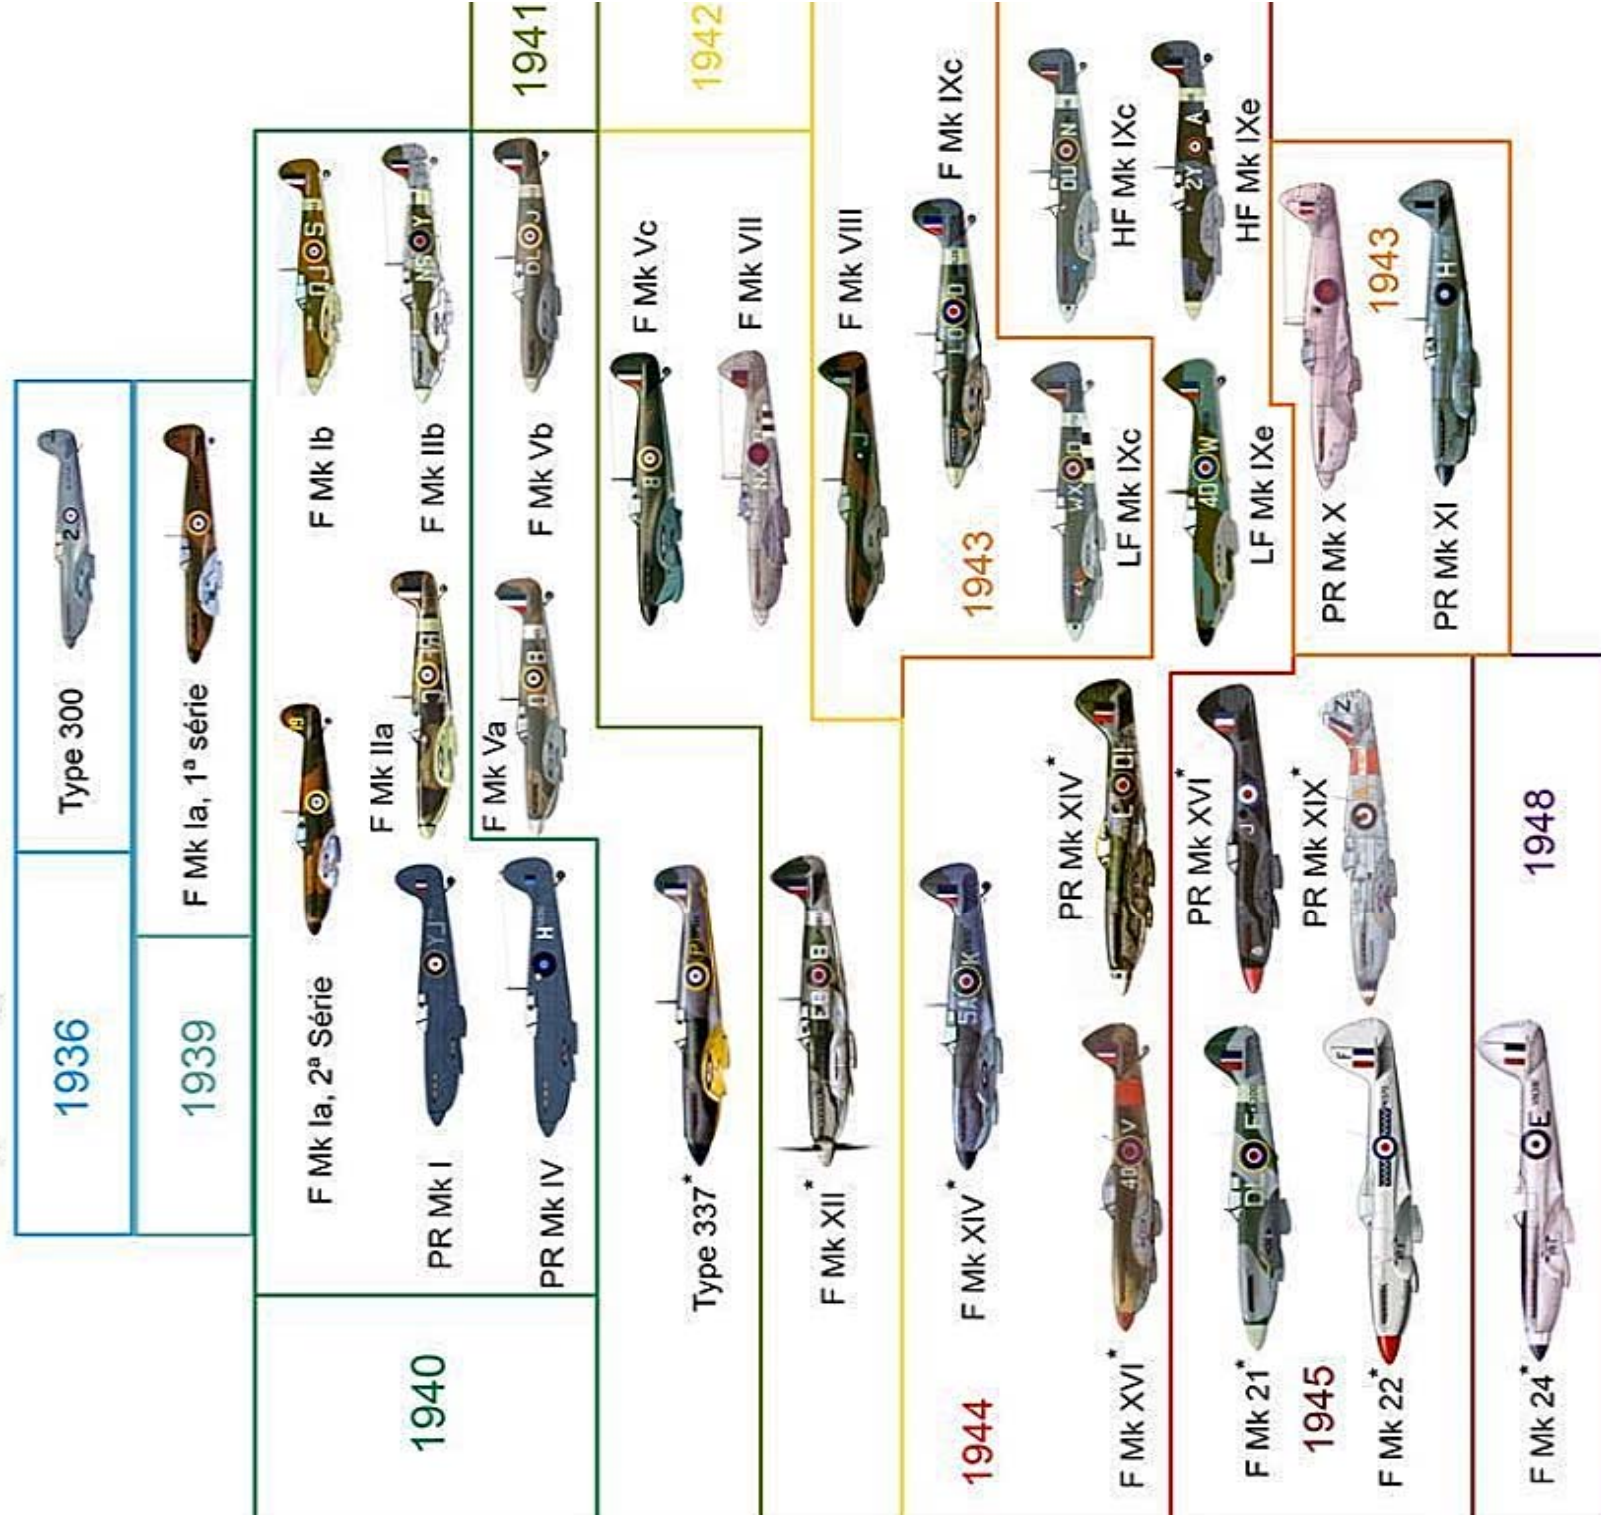

# Spitfires

LINHA EVOLUTIVA

1936 - 1948

Caças Letais

#Buzz

\*Utilizavam o motor Rolls-Royce Griffon